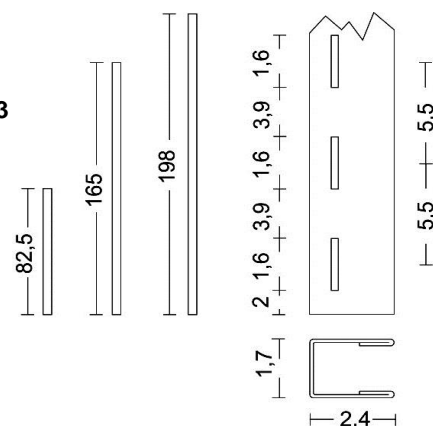

Optional decorative foot

Uprights
2630.H1/H2/H3