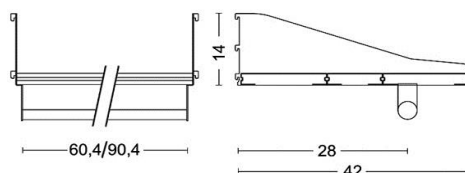

Shelf with coat rack