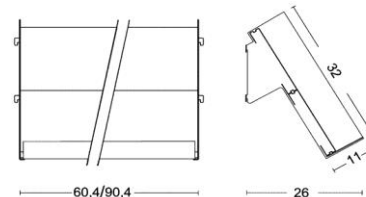

Slanted shelf