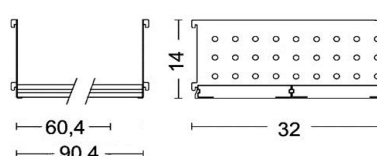

Shelves
2630.C1/C2