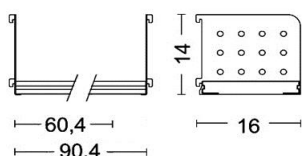

uprights	<b>2630.H1</b> - h 82,5 cm
	<b>2630.H2</b> - h 165 cm
	<b>2630.H3</b> - h 198 cm

**optional accessories** **2630.P1 - decorative foot**

normal shelves	<b>2630.A1</b> - 60,4 x 16 x h 14 cm	<b>2630.A2</b> - 90,4 x 16 x h 14 cm
	<b>2630.B1</b> - 60,4 x 26 x h 14 cm	<b>2630.B2</b> - 90,4 x 26 x h 14 cm
	<b>2630.C1</b> - 60,4 x 32 x h 14 cm	<b>2630.C2</b> - 90,4 x 32 x h 14 cm
	<b>2630.D1</b> - 60,4 x 42 x h 14 cm	<b>2630.D2</b> - 90,4 x 42 x h 14 cm

**assembly** uprights are supplied with an assembly template and plugs and screws for wall-mounting

**maximum load** do not exceed 50 Kg per single shelf

**packing**

**A1/B1/C1/D1** - 1 carton 66 x 20 x 7 cm - Kg 1,5 / 2,5 / 3 / 3,5

**A2/B2/C2/D2** - 1 carton 95,5 x 20 x 7 cm - Kg 2,5 / 3,7 / 4,2 / 5,2

**H1** - 1 tube 5,5 x 5,5 x 112 cm - Kg 1,9

**H2** - 1 tube 5,5 x 5,5 x 176 cm - Kg 3,3

**H3** - 1 tube 5,5 x 5,5 x 204 cm - Kg 4,1

**Shelves**  
**2630.A1/A2**

<b>shelf with drawers</b>	<b>2631.C1</b> - 60,4 x 32 x h 14 cm	<b>2631.C2</b> - 90,4 x 32 x h 14 cm
<b>slanted shelf</b>	<b>2632.C1</b> - 60,4 x 32 x h 14 cm	<b>2632.C2</b> - 90,4 x 32 x h 14 cm
<b>shelf with coat rack</b>	<b>2633.D1</b> - 60,4 x 42 x h 14 cm	<b>2633.D2</b> - 90,4 x 42 x h 14 cm
<b>tall cabinet</b>	<b>2636</b> - 90,4 x 32 x h 80 cm	
<b>low cabinet</b>	<b>2637</b> - 90,4 x 42 x h 58 cm	