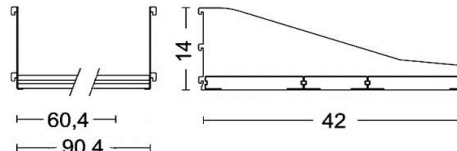

Shelves
2630.D1/D2