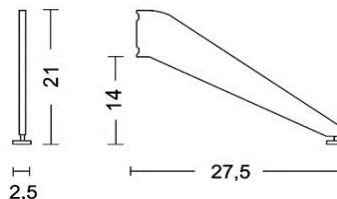

Optional decorative foot