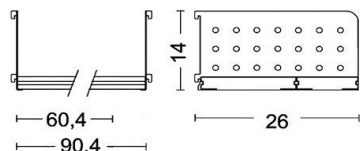

Shelves
2630.B1/B2